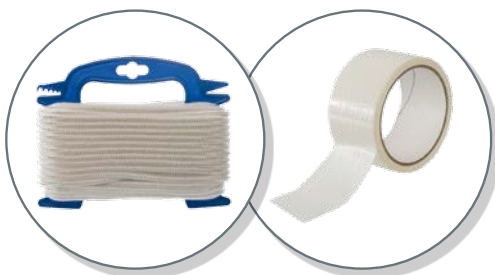

Abdeckplanen Zubehör

Passendes Zubehör für Ihre Abdeckplanen. Das Reparaturband hat eine Breite von 50 mm und die Planenleine hat eine Stärke von 6 mm.

Nr.	Bezeichnung	€
33068	Reparaturband für Planen / 10 m	6,95
33069	Planenleine / 20 m	7,95