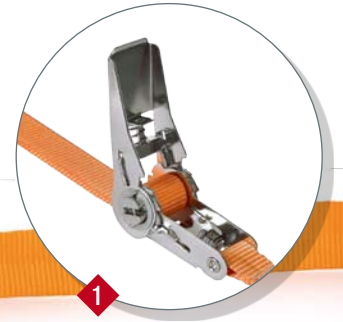

### Steckschnalle für Gurtband

Praktische Steckschnalle aus Kunststoff. Für Gurtband mit einer Breite von 50 mm geeignet. Farbe: schwarz.

Nr.	Bezeichnung	€
15346	Steckschnalle	3,90

Spanngurt mit Ratsche

### Spanngurt mit Niroratsche / Zurrgurt

**1. Ritsch-Ratsch-Spanngurte** aus hochwertigem Polyester-Gurtband mit Edelstahlratsche. Gurtbandbreite 25 mm, Gurtlänge 5 m. Bruchlast ca. 500 kg.

**2. Zurrgurte** aus Polyester mit Schließe aus verzinktem Stahl. Gurtbandbreite 25 mm, Gurtlänge 2 oder 3 m.

### Klett-Universalgurt

Klettbänder für viele praktische Anwendungen. Zum Ordnen, Bündeln und Transportieren von Kabeln oder anderen Dingen. Flexibel einstellbar und wiederverwendbar. In den Längen 195 mm und 630 mm erhältlich.