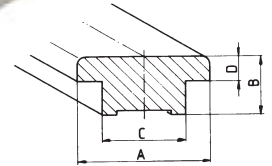

g - Genuaschlitten

Genuaschlitten stehend mit Block und Stopper

Nr. 32756	Gr. 1	€ 46,95
-----------	-------	---------

j - Endstücke

Schienen-Endstück mit Umlenkrolle.

Nr. 14525	Gr. 1	€ 45,95
Nr. 14526	Gr. 2	€ 45,95
Nr. 14527	Gr. 3	€ 57,95

Größe 1
20 x 3 mm

Größe 2
25 x 4 mm

Größe 3
32 x 6 mm

Größe 4
40 x 8 mm

S
Sperrgut

Bei Längen von
1,20 - 2,64 m

Spedition

Bei Längen
ab 2,65 m

alle Schlitten ab
Gr. 2 (25x4 mm) mit
Gleitlagersystem!

Alle Größenangaben der Zubehöreile beziehen sich auf die entsprechende Schienengröße.

c - Genuaschlitten

Genuaschlitten mit Rolle und Stopper

Nr. 80025	Gr. 2	€ 73,95
Nr. 14528	Gr. 3	€ 126,95