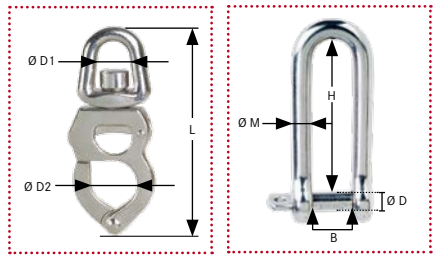

Nr.	GW	Länge	BoL	Innen	€
43621	M6	90	55	27	13,95
43622	M8	100	60	30	19,95
43623	M10	110	65	32	31,95

D - Schot-Schnappschäkel

Robuster Schäkel aus Niro poliert, entspricht AISI 316. Der schräg geführte Bolzen mit Feder verhindert unbeabsichtigtes Öffnen.

Nr.	L	D 1	D 2	€
11204	52	12	14	7,95
11205	66	15	17	10,95
11206	96	25	24	22,95

E - Niro-Rüsteisen

Hergestellt aus Edelstahl rostfrei, mit verschweißter Grundplatte, gerade oder gewinkelt.

Nr.	Typ	GW	H	BL kg	€
24810	gerade	M8 x 50	40	3500	21,95
12359	gerade	M10 x 60	48	5100	21,95
24811	8° schräg	M8 x 50	40	3500	21,95
12360	8° schräg	M10 x 60	48	5100	21,95
24812	18° schräg	M8 x 50	40	3500	21,95
12361	18° schräg	M10 x 60	48	5100	21,95

F - Niro-Schnappschäkel mit Wirbelauage

Robuster Schäkel aus Niro poliert, entspricht AISI 316. Das Öffnen des Schäfels, **auch unter Last**, ist durch Drücken des Bügels mit der Hand oder einem einfachen Werkzeug kein Problem.

Nr.	L	D 1	D 2	€
11207	84	12	18	19,95
11208	102	15	22	17,95
11209	126	18	27	27,95

Abkürzungen:
D1 = Innen-Ø
D2 = Öffnungsweite
L = Länge

Alle Abmessungen in mm

MASTSTUFEN

1 - Maststufen / Kunststoff

Leicht und stabil. Klappbare Maststufen aus UV-beständigem Kunststoff. Keine Korrosion! Belastung max. 140 kg.