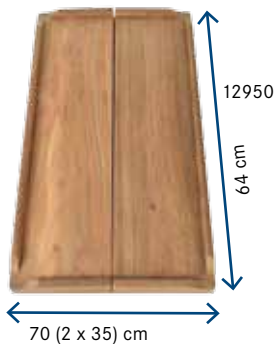

Teak Klappstisch mit Stühlen

Hochwertiges Teak Möbel-Set, bestehend aus einem Klappstisch (70 x 50 cm) und zwei Klappstühlen (53 x 47 x 78 cm). Die Möbel werden aus edlem, ungeöltem Teak-Holz hergestellt und sind absolut witterungsbe-

ständig. Zusammengeklappt platzsparend und äußerst bordtauglich.

Nr.	Bezeichnung	€
24182	Klappstisch	199,95
24183	Klappstuhl	139,95
24184	Set: Tisch und 2 Stühle	469,95