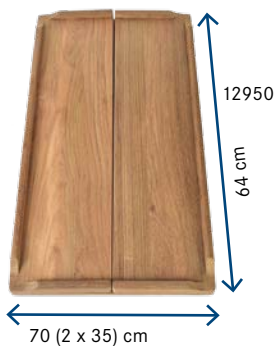

Klappbare Teak-Tischplatte mit Rand

Hochwertig verarbeitete Tischplatte aus massivem, unbehandeltem Teakholz mit edlen Scharnieren. Eine Schlingerleiste verhindert das Herunterfallen von Geschirr bei Schiffsbewegung. Plattenstärke 16 mm.

Nr.	Abmessungen	€
12950	64 x 35 (70) cm	323,50
12958	80 x 35 (70) cm	391,95
25920	90 x 35 (70) cm	411,95