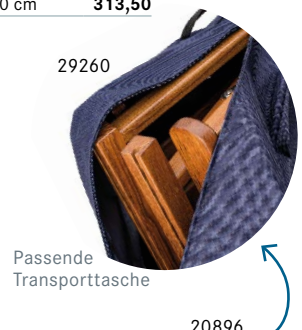

Klappbare Teak-Tischplatte mit Rand

Hochwertig verarbeitete Tischplatte aus massivem, unbehandeltem Teakholz mit edlen Scharnieren. Eine Schlingerleiste verhindert das Herunterfallen von Geschirr bei Schiffsbewegung. Plattenstärke 16 mm.

Nr.	Abmessungen	€
12950	64 x 35 (70) cm	323,50
12958	80 x 35 (70) cm	391,95
25920	90 x 35 (70) cm	411,95