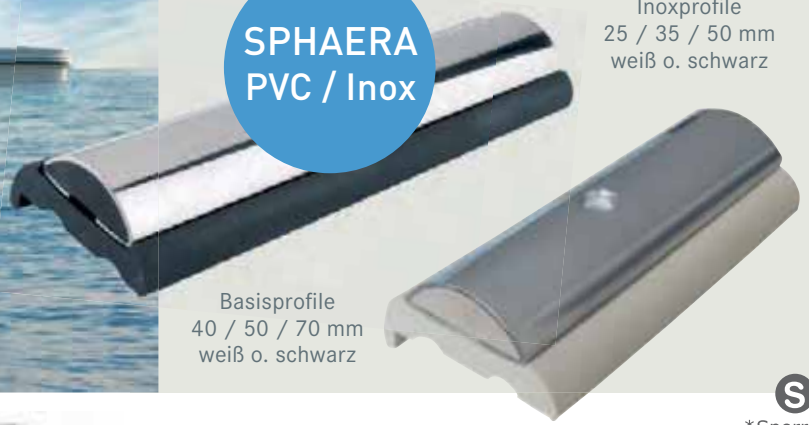

RADIAL Gummi-Profile

Gummi-Halteleisten mittels Schrauben anbringen und die biegsamen Gummiprofile auf die Leisten drücken. Individuell kürzbar. Erhältlich in den Breiten 30, 40 oder 65 mm. Farben: Creme-Weiß und Schwarz. Die Gummi-Profile werden jeweils in einer Vielfachen von 2 m abgegeben.

Profile
30 / 40 / 65 mm
weiß o. schwarz

S
*Sperrgut

**RADIAL
Gummi**

Nr.	Bezeichnung	€
44005 *	Halteleiste RADIAL 30 / Länge 2 m	9,95
44006	Gummi-Profil RADIAL 30 / creme-weiß / m	9,95
44009	Gummi-Profil RADIAL 30 / schwarz / m	9,95
44008	Mittelstück Kunststoff RADIAL 30 / weiß	8,95
44049	Mittelstück Kunststoff RADIAL 30 / schwarz	8,95
44007	Endstück Edelstahl RADIAL 30	20,95
44016 *	Halteleiste RADIAL 40 / Länge 2 m	17,95
44017	Gummi-Profil RADIAL 40 / creme-weiß / m	14,95
44023	Gummi-Profil RADIAL 40 / schwarz / m	14,95
44019	Mittelstück Edelstahl RADIAL 40	24,95
44018	Endstück Edelstahl RADIAL 40	20,95
44177 *	Halteleiste RADIAL 65 / Länge 2 m	18,95
44178	Gummi-Profil RADIAL 65 / creme-weiß / m	21,95
44179	Gummi-Profil RADIAL 65 / schwarz / m	21,95
44180	Endstück Edelstahl RADIAL 65	35,95
44181	Mittelstück Edelstahl RADIAL 65	28,95

* Gummi-Profile werden als Meterware abgegeben

SPHAERA PVC / Inox

Inoxprofile
25 / 35 / 50 mm
weiß o. schwarz

Basisprofile
40 / 50 / 70 mm
weiß o. schwarz

S
*Sperrgut

SPHAERA Edelstahl-Fenderprofile/Scheuerleisten

Die mit einer Vinylverbindung (Duralene) gefüllten Edelstahl-Leisten können sowohl auf einem PVC-Basisprofil befestigt, als auch direkt am Schiff angebracht werden. Die Basisprofile sind in den Breiten 40, 50 und 70 mm erhältlich. Abgabe in einer Vielfachen von 3 m. Die jeweils passenden Edelstahlleisten werden in 3 m Länge und den Breiten 25, 35 und 50 mm geliefert.