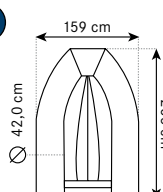

240

380 kg

270

425 kg

PRO ADVENTURE 240

Maße: 2,42 m x 1,59 m
Packmaße: 2,13 x 1,11 x 0,46 m
Gewicht: ca. 39 kg
Nutzlast/Personen: 380/3 Pers.
Motor: max. 3,7 kW

PRO ADVENTURE 270

Maße: 2,65 m x 1,59 m
Packmaße: 2,51 m x 1,11 m x 0,47 m
Gewicht: ca. 48 kg
Nutzlast/Personen: 425 kg/3,5 Pers.
Motor: max. 7,4 kW

310

495 kg

350

550 kg

PRO ADVENTURE 310

Maße: 3,07 m x 1,59 m
Packmaße: 2,79 m x 1,11 m x 0,47 m
Gewicht: ca. 58 kg
Nutzlast/Personen: 495 kg/4,5 Pers.
Motor: max. 14,7 kW

PRO ADVENTURE 350

Maße: 3,40 m x 1,54 m
Packmaße: 3,05 m x 1,25 m x 0,45 m
Gewicht: ca. 65 kg
Nutzlast/Personen: 550 kg/4,5 Pers.
Motor: max. 14,7 kW

*Ab 2,50 m Länge

310 / 350

doppelschaliger Alu-Rumpf mit Polyurethan-Pulverbeschichtung und Anti-Rutschbelag

Nr.	Bezeichnung	Farbe	kg	L x B (m)	Nutzl. / Pers.	zul. KW (PS)	Schlauch-Ø (cm)	Luftkammern	€
55795	SEATEC - PRO ADVENTURE 240	dunkelblau/weiß	39 kg	2,42 x 1,59	380 kg / 3 Pers.	3,7 (5,0)	42	3	1699,95
55796	SEATEC - PRO ADVENTURE 270	dunkelblau/weiß	48 kg	2,65 x 1,59	425 kg / 3,5 Pers.	7,4 (10,0)	42	3	1999,95
55797	SEATEC - PRO ADVENTURE 310	dunkelblau/weiß	58 kg	3,07 x 1,59	495 kg / 4,5 Pers.	14,7 (20,0)	42	3	2495,95
55807	SEATEC - PRO ADVENTURE 350	dunkelblau/weiß	65 kg	3,40 x 1,54	550 kg / 4,5 Pers.	14,7 (20,0)	41	3	2899,95