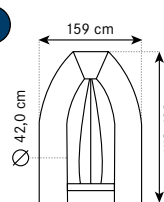

240

380 kg

270

425 kg

PRO ADVENTURE 240

Maße: 2,42 m x 1,59 m
Packmaße: 2,13 x 1,11 x 0,46 m
Gewicht: ca. 39 kg
Nutzlast/Personen: 380/3 Pers.
Motor: max. 3,7 kW

PRO ADVENTURE 270

Maße: 2,65 m x 1,59 m
Packmaße: 2,51 m x 1,11 m x 0,47 m
Gewicht: ca. 48 kg
Nutzlast/Personen: 425 kg/3,5 Pers.
Motor: max. 7,4 kW

310

495 kg

350

550 kg

PRO ADVENTURE 310

Maße: 3,07 m x 1,59 m
Packmaße: 2,79 m x 1,11 m x 0,47 m
Gewicht: ca. 58 kg
Nutzlast/Personen: 495 kg/4,5 Pers.
Motor: max. 14,7 kW

PRO ADVENTURE 350

Maße: 3,40 m x 1,54 m
Packmaße: 3,05 m x 1,25 m x 0,45 m
Gewicht: ca. 65 kg
Nutzlast/Personen: 550 kg/4,5 Pers.
Motor: max. 14,7 kW

*Ab 2,50 m Länge

310 / 350

doppelschaliger Alu-Rumpf mit Polyurethan-Pulverbeschichtung und Anti-Rutschbelag

Nr.	Bezeichnung	Farbe	kg	L x B (m)	Nutzl. / Pers.	zul. KW (PS)	Schlauch-Ø (cm)	Luftkammern	€
55795	SEATEC - PRO ADVENTURE 240	dunkelblau/weiß	39 kg	2,42 x 1,59	380 kg / 3 Pers.	3,7 (5,0)	42	3	1699,95
55796	SEATEC - PRO ADVENTURE 270	dunkelblau/weiß	48 kg	2,65 x 1,59	425 kg / 3,5 Pers.	7,4 (10,0)	42	3	1999,95
55797	SEATEC - PRO ADVENTURE 310	dunkelblau/weiß	58 kg	3,07 x 1,59	495 kg / 4,5 Pers.	14,7 (20,0)	42	3	2495,95
55807	SEATEC - PRO ADVENTURE 350	dunkelblau/weiß	65 kg	3,40 x 1,54	550 kg / 4,5 Pers.	14,7 (20,0)	41	3	2899,95