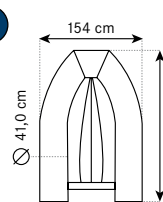

240

380 kg

270

425 kg

PRO ADVENTURE 240

Maße: 2,42 m x 1,59 m
Packmaße: 2,13 x 1,11 x 0,46 m
Gewicht: ca. 39 kg
Nutzlast/Personen: 380/3 Pers.
Motor: max. 3,7 kW

PRO ADVENTURE 270

Maße: 2,65 m x 1,59 m
Packmaße: 2,51 m x 1,11 m x 0,47 m
Gewicht: ca. 48 kg
Nutzlast/Personen: 425 kg/3,5 Pers.
Motor: max. 7,4 kW

310

495 kg

350

550 kg

PRO ADVENTURE 310

Maße: 3,07 m x 1,59 m
Packmaße: 2,79 m x 1,11 m x 0,47 m
Gewicht: ca. 58 kg
Nutzlast/Personen: 495 kg/4,5 Pers.
Motor: max. 14,7 kW

PRO ADVENTURE 350

Maße: 3,40 m x 1,54 m
Packmaße: 3,05 m x 1,25 m x 0,45 m
Gewicht: ca. 65 kg
Nutzlast/Personen: 550 kg/4,5 Pers.
Motor: max. 14,7 kW

*Ab 2,50 m Länge

310 / 350

doppelschaliger Alu-Rumpf mit Polyurethan-Pulverbeschichtung und Anti-Rutschbelag

Nr.	Bezeichnung	Farbe	kg	L x B (m)	Nutzl. / Pers.	zul. KW (PS)	Schlauch-Ø (cm)	Luftkammern	€
55795	SEATEC - PRO ADVENTURE 240	dunkelblau/weiß	39 kg	2,42 x 1,59	380 kg / 3 Pers.	3,7 (5,0)	42	3	1699,95
55796	SEATEC - PRO ADVENTURE 270	dunkelblau/weiß	48 kg	2,65 x 1,59	425 kg / 3,5 Pers.	7,4 (10,0)	42	3	1999,95
55797	SEATEC - PRO ADVENTURE 310	dunkelblau/weiß	58 kg	3,07 x 1,59	495 kg / 4,5 Pers.	14,7 (20,0)	42	3	2495,95
55807	SEATEC - PRO ADVENTURE 350	dunkelblau/weiß	65 kg	3,40 x 1,54	550 kg / 4,5 Pers.	14,7 (20,0)	41	3	2899,95