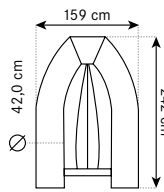

240

380 kg

270

425 kg

PRO ADVENTURE 240

Maße: 2,42 m x 1,59 m
Packmaße: 2,13 x 1,11 x 0,46 m
Gewicht: ca. 39 kg
Nutzlast/Personen: 380/3 Pers.
Motor: max. 3,7 kW

PRO ADVENTURE 270

Maße: 2,65 m x 1,59 m
Packmaße: 2,51 m x 1,11 m x 0,47 m
Gewicht: ca. 48 kg
Nutzlast/Personen: 425 kg/3,5 Pers.
Motor: max. 7,4 kW

310

495 kg

350

550 kg

PRO ADVENTURE 310

Maße: 3,07 m x 1,59 m
Packmaße: 2,79 m x 1,11 m x 0,47 m
Gewicht: ca. 58 kg
Nutzlast/Personen: 495 kg/4,5 Pers.
Motor: max. 14,7 kW

PRO ADVENTURE 350

Maße: 3,40 m x 1,54 m
Packmaße: 3,05 m x 1,25 m x 0,45 m
Gewicht: ca. 65 kg
Nutzlast/Personen: 550 kg/4,5 Pers.
Motor: max. 14,7 kW

*Ab 2,50 m Länge

310 / 350

doppelschaliger Alu-Rumpf mit Polyurethan-Pulverbeschichtung und Anti-Rutschbelag

Nr.	Bezeichnung	Farbe	kg	L x B (m)	Nutzl. / Pers.	zul. KW (PS)	Schlauch-Ø (cm)	Luftkammern	€
55795	SEATEC - PRO ADVENTURE 240	dunkelblau/weiß	39 kg	2,42 x 1,59	380 kg / 3 Pers.	3,7 (5,0)	42	3	1699,95
55796	SEATEC - PRO ADVENTURE 270	dunkelblau/weiß	48 kg	2,65 x 1,59	425 kg / 3,5 Pers.	7,4 (10,0)	42	3	1999,95
55797	SEATEC - PRO ADVENTURE 310	dunkelblau/weiß	58 kg	3,07 x 1,59	495 kg / 4,5 Pers.	14,7 (20,0)	42	3	2495,95
55807	SEATEC - PRO ADVENTURE 350	dunkelblau/weiß	65 kg	3,40 x 1,54	550 kg / 4,5 Pers.	14,7 (20,0)	41	3	2899,95