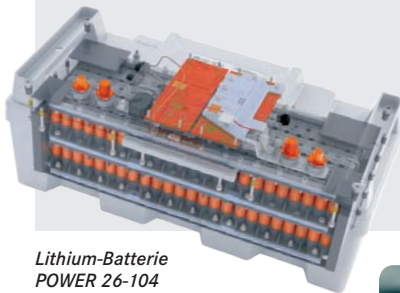

Motoranlassen per Knopfdruck. Harteloxiertes Gehäuse aus sewerfestem Alu. Finne vor Grundberührung zusätzlich mit PU-Umschäumung geschützt. Gehäuse und Steckverbindungen in gestecktem und ungestecktem Zustand

wasserdicht (IP67). Erhältlich als Version mit Pinnensteuerung (2.0 und 4.0 TS / TL) und als Version mit Ferngashebel (2.0 und 4.0 RS / RL). Ferngashebel sowie die POWER Lithium Batterie 26-104 sind optional erhältlich.

Bei Nutzung der POWER Lithium Batterie wird auch der exakte Batterieladestatus und die Restreichweite angezeigt.

Nr.	Bezeichnung	Leistung	Schaftlänge	für Boote	Gewicht	€
32981	CRUISE 2.0 TS / Kurzschaft / Pinne	5 PS	62,5 cm	bis 2000 kg	17,5 kg	3149,00
32982	CRUISE 2.0 TL / Langschaft / Pinne	5 PS	75,5 cm	bis 2000 kg	18,6 kg	3199,00
32983	CRUISE 4.0 TS / Kurzschaft / Pinne	8 PS	62,5 cm	bis 4000 kg	18,3 kg	3549,00
32984	CRUISE 4.0 TL / Langschaft / Pinne	8 PS	75,5 cm	bis 4000 kg	19,4 kg	3599,00
32985	CRUISE 2.0 RS / Kurzschaft / Ferngas	5 PS	62,5 cm	bis 2000 kg	15,3 kg	3149,00
32986	CRUISE 2.0 RL / Langschaft / Ferngas	5 PS	75,5 cm	bis 2000 kg	16,2 kg	3199,00
32987	CRUISE 4.0 RS / Kurzschaft / Ferngas	8 PS	62,5 cm	bis 4000 kg	16,1 kg	3549,00
32988	CRUISE 4.0 RL / Langschaft / Ferngas	8 PS	75,5 cm	bis 4000 kg	17,0 kg	3599,00

Lithium-Batterie POWER 26-104

TORQEEDO - POWER 26-104

Highend-Lithium-Batterie für Elektro-Außenborder. Mit ihrem Plug & Play System ist die POWER 26-104 in wenigen Schritten installiert und aktiviert. Mit integriertem Batterie-Management-System (BMS) und Informationssystem, welches die Batterie identifiziert und mit dem Bordcomputer des Motors kommuniziert. Nennspannung: 25,9 V. Nominale Ladung: 104 Ah. Maximale Entladestromstärke: 4500 W. Gewicht: 24,3 kg. Abmessungen (LxBxH): 578 x 219 x 254 mm. Ideal geeignet für die Motoren CRUISE 2.0 und CRUISE 4.0. Für den CRUISE 4.0 benötigen Sie das Batterie-Set. Wasserdicht IP67.