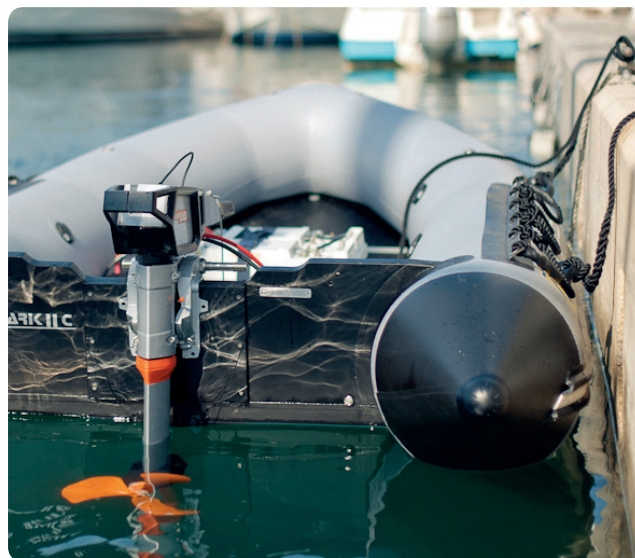

Elektro-Außenborder

TORQEEDO
STARNBERG.GERMANY

Erhältlich als Version mit Ferngashebel (R) oder mit Pinnensteuerung (T)

GPS-Bordcomputer mit Reichweitenermittlung und Display für Anzeige der Echtzeitgeschwindigkeit und Eingangsleistung

IP 67

- CRUISE -
für Motor- und Segelboote bis zu 10 t

6

TORQEEDO - Elektro-Außenborder CRUISE

Hightech Antriebe mit höchstem Wirkungsgrad! Die optimale Drehmomentkurve der CRUISE Außenborder sorgt für höchste Effizienz bei jeder Geschwindigkeit und somit für mehr Reichweite bei gleicher Batteriekapazität. Einfaches

Lithium-Batterie POWER 26-104

TORQEEDO - POWER 26-104

Highend-Lithium-Batterie für Elektro-Außenborder. Mit ihrem Plug & Play System ist die POWER 26-104 in wenigen Schritten installiert und aktiviert. Mit integriertem Batterie-Management-System (BMS) und Informationssystem, welches die Batterie identifiziert und mit dem Bordcomputer des Motors kommuniziert. Nennspannung: 25,9 V. Nominale Ladung: 104 Ah. Maximale Entladestromstärke: 4500 W. Gewicht: 24,3 kg. Abmessungen (LxBxH): 578 x 219 x 254 mm. Ideal geeignet für die Motoren CRUISE 2.0 und CRUISE 4.0. Für den CRUISE 4.0 benötigen Sie das Batterie-Set. Wasserdicht IP67.