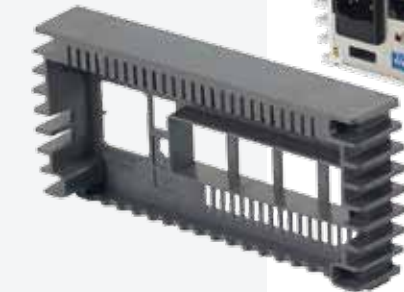

WAECO PerfectCharge

IUoU Automatik Batterieladegeräte

WAECO PerfectCharge
ab 219,90

5 Stufen IUOU Lader

Fernbedienung
RC901

WAECO
IU452A - 12V / 45A

PERFEKT LADEN

WAECO - PerfectCharge Automatiklader

Die Versionen 15A und 25A verfügen über einen Ausgang mit Strombegrenzung (1A) für Starterbatterien. Diese benötigen im Bordnetz häufig nur noch einen geringen Ladestrom. So ist fast der gesamte Ladestrom

für die Verbraucheratterie verfügbar. Weiterhin besitzen die 15A-Version 1 und die 25A-Version 2 getrennte Batterieausgänge. Die 45 A verfügt über 3 getrennte Batterieanschlüsse. Das sorgt für eine optimale Ladung aller an Bord befindlichen Batterien. Zum Schutz vor Überladung kann die Hauptladephase auf 8 oder 16 Stunden begrenzt werden.

- Montagehilfsplatte
- Verschiebbare Snap-on-BefestigungsfüÙe
- Auch als Netzteil verwendbar
- Temperatur-Fühler und Fernbedienung als Zubehör lieferbar

Nr.	Ladeleistung (V/A)	Ausgänge	Abm. BxHxT	€
27000	12 V / 15 A	1 + 1	175 x 91 x 310 mm	219,90
27001	12 V / 25 A	1 + 2	208 x 96 x 332 mm	329,90
27002	12 V / 45 A	3	208 x 96 x 418 mm	539,90
27003	Fernbedienung RC901			39,90
22602	Temperaturfühler TF500			19,90