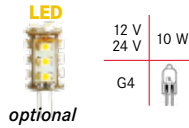

Lampe RESANA
nur 29,90

HALOGEN

Schirmlampe - RESANA

Nostalgische Schirmlampe in attraktivem Messing-Look. Der Lampenschirm sorgt für besonders angenehmes Licht in der Kajüte. Lieferung inkl. Leuchtmittel (12 V/10 W G4-Fassung). Abm. H 170 mm, Schirm-Ø 95 mm (50 mm).

Im Lieferumfang ist eine 12 Volt/10 Watt Glühlampe enthalten. Lieferbar in 3 verschiedenen Ausführungen. Sockel-Ø 75 mm, Schirm-Ø 65 mm.

Nr. 88470 Frlight - Innenleuchte verchromt / weißer Schirm € 39,90
Nr. 88472 Frlight - Innenleuchte verchromt / blauer Schirm € 39,90
Nr. 88473 Frlight - Innenleuchte messing poliert / weißer Schirm € 39,90
Nr. 12670 Ersatz-Halogenl. G4 / 12V / 10W € 2,80

CABIN - Leuchte CONCORDE II

Das Design der Lampe fügt sich perfekt in nahezu alle Inneneinrichtungen. Der Lampenschirm ist in alle Richtungen schwenkbar. Inkl. Schalter. Material: Edelstahl mit Glas-Lampenschirm. 12 V / 5 W oder 12 V / 10 W G4. Abm.: Basis: 72 mm, Länge gesamt: 100 mm, Lampenschirm: ø 117 mm, Tiefe gesamt: 140 mm.

Nr. Bezeichnung €
13074 Leuchte CONCORDE II 125,90

CABIN - Wandleuchte SWING

Der runde Lampenschirm ist in alle Richtungen schwenkbar. Die Lampe ist mit einem Druckschalter ausgestattet. Material: Edelstahl oder Messing mit Glas-Lampenschirm. 12/24 V, 10 W, G4. Abm.: Basis: 72 mm, Länge gesamt: 110 mm, Lampenschirm: ø 70 mm.