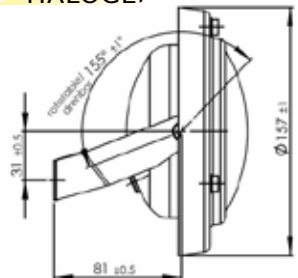

Topplaterne / Decksstrahler

Mit Topplaterne kombinierter Decksstrahler, zugelassen für Schiffe bis 20 m. Mit einem FF-Reflektor ausgerüstet. Diese neue Technologie bringt geringere Streuverluste und der Lichteinfall läßt sich gezielter berechnen. Inkl. Halogenl. 12V/55W. Abm. H 247 x B 112 x T 206 mm.

TD1 schwarzes Gehäuse

Nr. 12255 € 129,90

TD1 weißes Gehäuse

Nr. 12256 € 136,90

Ersatz-Halogenlampe - H3

Nr. 17019 € 6,50

Hella marine

Topplaterne / Decksstrahler

Einfache Montage durch seitlich flexible Befestigungslaschen. Für Fahrzeuge unter 20 m Länge. Inkl. Leuchtmittel: Topplaterne 12 V/25 W, Decksstrahler 12 V/50 W Halogen. Abm. H 235 x B 144 x T 170 mm.

TD2 schwarzes Gehäuse

Nr. 26040 € 172,90

TD2 weißes Gehäuse

Nr. 26043 € 172,90

Ersatz 12V / 25W

Nr. 10206 € 8,50

Reflektor 12V / 50W / Streuscheibe

Nr. 11640 € 16,90

Hella - LED SEA HAWK

Der hocheffiziente HELLA Sea Hawk LED-Deckscheinwerfer besticht durch sein kompaktes Design, seine Langlebigkeit und sein Leichtgewicht. Bei einer sehr geringen Leistungsaufnahme von weniger als 3 W bringt er eine beachtliche Lichtstärke von 240 Lumen. Der breitstrahlende, mit Präzisionsoptik ausgestattete Scheinwerfer eignet sich besonders für den Einsatz im Nahbereich, in Cockpits und auf Deck.

Wasserdichte Montage. Lieferbar in schwarz und weiß.

- Edelstahl-Halterung
- Multivolt™ 9-33V DC
- Lichttemperatur: 5500 K
- vorverkabelt mit 2,5 m Marinekabel
- IP 67 - wasserdicht
- Leistungsaufnahme: 3 W
- Gewicht: 250 g (inkl. Kabel)
- Lichtleistung: 240 Lumen
- Abmessung: H 53 x B 136 x T 49 mm

Nr.	Bezeichnung	Gehäuse	€
12525	Hella - LED SEA HAWK Deckscheinwerfer	weiß	153,90
12533	Hella - LED SEA HAWK Deckscheinwerfer	schwarz	153,90

Topplaterne / Decksstrahler