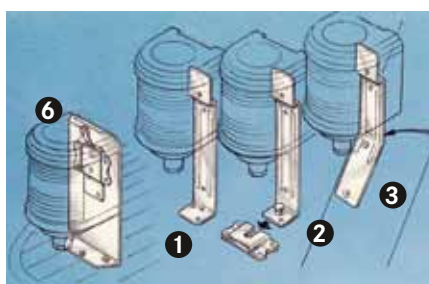

Extra-Halterung der Serien 40 und 50