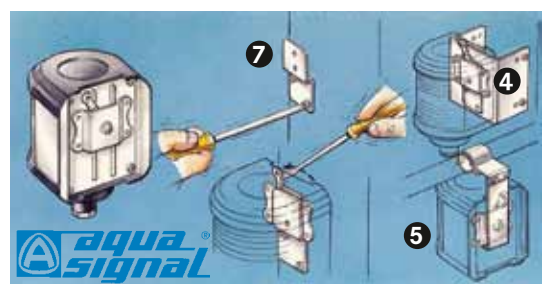

Standard-Halterung der Serien 40 und 50