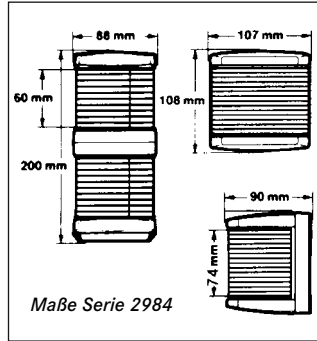

Positionslaternen Serie 2984
DHI-geprüfte und zugelassene Positionslaternen für Fahrzeuge unter 20 m Länge. Seewasserbeständiges, schlag- und kratzfestes, schwarzes Kunststoffgehäuse. Zwangsbelüftet, amagnetisch, schraubloser Gehäuseverschluss mit Rastbefestigung. Hängende Glühlampe und Kontakte im oberen Bereich sichern die Anschlüsse vor Elektrolyse. Komplett mit Long-Life 12 Volt/25 Watt-Glühlampe. Hecklaterne mit 12 Volt/10 Watt-Glühlampe ausgerüstet. Lieferbar mit Kunststoffgehäuse weiß oder schwarz.