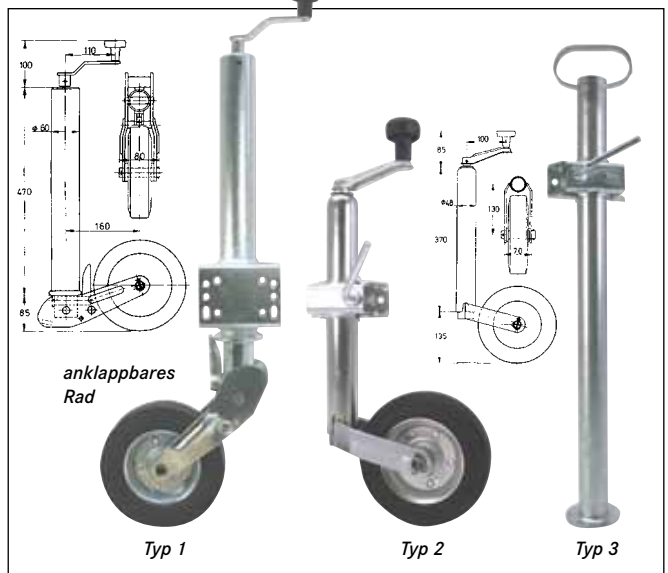

Gurt mit Niro-Ratsche
nur 18,90

Zurrgurt **Spanngurt mit Ratsche**

Gurtband Meterware

Spanngurt mit Niro-Ratsche / Zurrgurt

1. Ritsch-Ratsch-Spanngurte aus hochwertigem Polyester-Gurtband mit Edelstahlratsche. Gurtbandbreite 25 mm, Gurtlänge 5 m. Bruchlast 1000 kg.
2. Zurrgurte aus Polyester mit Schließe aus verzinktem Stahl. Gurtbandbreite 25 mm, Gurtlänge 2 oder 3 m.

Gurtband Meterware
Schwarzes Polyester-Gurtband. Meterware, 48 mm breit.

Nr. 14173 Gurtband / m € 1,80

Nr. 14170 Spanngurt / L 5 m € 18,90
Nr. 14171 Zurrgurt / L 2 m € 6,90
Nr. 14172 Zurrgurt / L 3 m € 7,50

Stützräder & Fahrzeugstütze

Typgeprüfte, zugelassene Anhängerstützräder in solider Ausführung. Dauerhaft korrosionsgeschützt. Für Zugdeichseln bis 70 mm Rohr-Ø.

Typ 1 - mit abklappbarem Rad. Das Rad wird durch das Hochkurbeln automatisch angeklappt. Stütz-

last 250 kg, Hub 225 mm, Radgröße 200x50 mm, Vollgummi.

Typ 2 - Bewährte Standardausführung. Stützlast 150 kg, Hub 235 mm, Radgröße 200x50 mm, Vollgummi.

Typ 3 - Einfache Hänger- und Fahrzeugstütze. Stützlast 150 kg.

Nr.	Bezeichnung	€
40310	Typ 1 / Stützrad anklappbar	49,90
40311	Typ 2 / Stützrad standard	33,90
40312	Typ 3 / Fahrzeugstütze	15,90