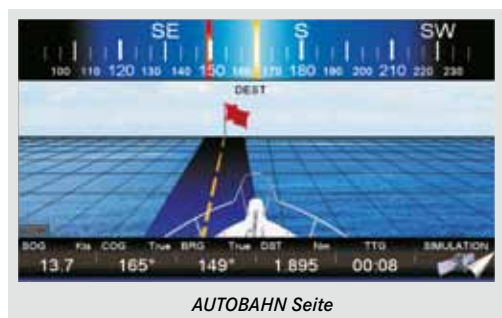

STANDARD HORIZON

Multimedia Kartenplotter

Touch & Keys

- Wi-Fi • Lautsprecher
- Media Player
- C-Map 4D

Touch + Keys Bedienung

AUTOBAHN Seite

2D/3D Satellite Overlay

3D View / 2D View

2D/3D Raster Overlay

NEU

C-MAP MAX/4D
kompatibel

Dieser Kartenplotter kann mehr:

- Spitzen-Kartographie mit C-MAP MAX / 4D
- Internet-Zugang über WLAN
- Filme und Musik über USB und Lautsprecher
- Intuitive Bedienung mit Touchscreen und Tasten

C-Map 4D: Die einzige Navigationskarte mit zwei Seekarten auf einer SD-Card. Wählen Sie den C-Map MAX oder die volle 4D-Funktionalität, dann können Sie weitere Daten freischalten oder neue Karten hinzufügen, sobald sie zur Verfügung stehen.

Merkmale:

- CPN700i: 7" (800 x 480 P.) Touch Display
- CPN1010i: 10,1" (1024x 600 P.) Touch Display
- Wi-Fi fähig, Bluetooth, Internet Explorer 6.0 und Windows Media Player
- USB-Anschluss für einen Memory Stick, um beispielsweise Filme oder Bilder anzuschauen oder Musik zu hören
- NMEA0183 / NMEA 2000
- C-Map 4D Karten-kompatibel
- interne 50 Kanal WAAS GPS-Antenne mit externem Antennenanschluss
- AIS und FF525 Fishfinder kompatibel
- 2 Video-Eingänge (CPN700i: 1 Video-E.)
- Bild in Bild Display (nur CPN1010i)
- 3000 Markierungen / 50 Routen / 10.000 Trackpoints möglich
- Montage: Bügelmontage, schwenkbar oder Einbaumontage
- Abmessungen CPN700i (H x B x T): ca. 150 x 229 x 86 mm, Einbau: (H x B): ca. 140 x 203 mm
- Abmessungen CPN1010i (H x B x T): ca. 188 x 302 x 86 mm, Einbau: (H x B): ca. 165 x 269 mm
- Spannung: 10-35V