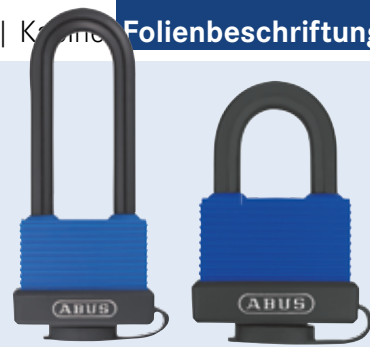

Nr.	Lichte Bügelhöhe	Bügel Ø	€
32051	17 mm	5 mm	14,90
32052	22,5 mm	6 mm	17,90
32053	28 mm	8 mm	22,90
32054	37 mm	10 mm	31,90
32055	40 mm	6 mm	22,90

Gleichschließend:

Nr.	Lichte Bügelhöhe	Bügel Ø	€
70118	17 mm	5 mm	15,90
70119	22,5 mm	6 mm	21,90
70120	28 mm	8 mm	23,90
70121	37 mm	10 mm	32,90

Zahlenkombinationsschloß

Zahlenkombinationsschloß mit hohem Sicherheitsniveau durch starke, widerstandsfähige Messingkonstruktion. Edelstahlbügel mit hohem Kniefwiderstand. Persönlicher Code einstellbar. Lichte Bügelhöhe 25 mm, Bügel Ø 8 mm.

Nr. 32126 € 26,90

ABUS - Vorhängeschloß Aqua Safe

Vorhängeschloß aus massivem Messing mit spezieller Schutzkappe vor dem Schließwerk. Widersteht auch starken Witterungsverhältnissen. Durch Kunststoffmantel geschützte Edelstahlbügel. Lieferbar in zwei Größen. Angaben in mm.