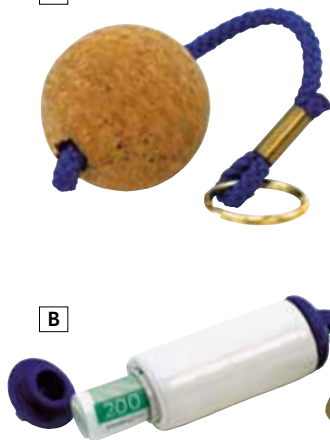

Nr. 32128 Schlaufenseil € 10,90

ABUS - Kettenschloß

6 mm Vierkantkette mit Textilschlauch zum Schutz vor Lackschäden. Kette und das Gehäuse aus speziell gehärtetem Stahl. Schloß und der Qualitätsschließzylinder gegen Korrosion geschützt. Lieferung mit zwei Schlüsseln.

Nr. 32129 Kettenschloß € 27,90

Schlüssel-Anhänger - Kugelfender

Der geht nicht unter! Schlüsselanhänger in Form eine Kugelfenders, Farbe: Orange.

Nr. 35034 Bezeichnung Anhänger-Kugelfender € 8,50

A

A. Korkball-Anhänger

Schwimmfähiger Schlüsselanhänger.

Nr. 32046 € 3,90

B

B. Schlüssel-Anhänger

Schlüsselanhänger in Fender-Form mit Geheimfach. Lieferung ohne Inhalt. Schwimmfähig.

Nr. 32045 € 10,90

C

C. Schlüssel-Anhänger

Praktischer Schlüsselanhänger mit Multifunktions-Werkzeug zum Öffnen von Schäkeln, Einfüllstutzen, Muttern usw. Länge 10 cm.

Nr. 32047 € 5,20

D. Schlüsselanhänger-Block

Kugelgelagerter Block mit Kette und Schlüsselring.