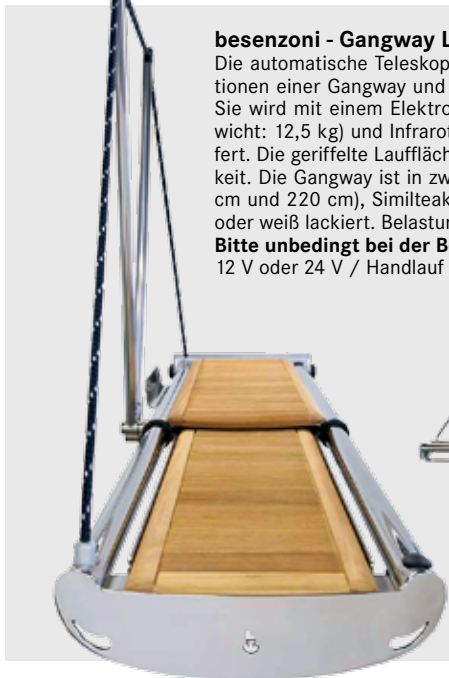

Gangway LUXURY Edelstahlausführung

besenzoni - Gangway LUXURY

Die automatische Teleskopgangway fasst die Funktionen einer Gangway und eines Krans zusammen. Sie wird mit einem Elektro-Hydraulikaggregat (Gewicht: 12,5 kg) und Infrarotfernbedienung ausgeliefert. Die geriffelte Lauffläche sorgt für Rutschfestigkeit. Die Gangway ist in zwei Längen lieferbar (190 cm und 220 cm), Similteak mit poliertem Edelstahl oder weiß lackiert. Belastung: max. 110 kg.

Bitte unbedingt bei der Bestellung angeben: 12 V oder 24 V / Handlauf rechts oder links.

besenzoni

Sie möchten sich über die besenzoni Produktpalette informieren? Fordern Sie den aktuellen besenzoni Katalog bei uns an und lassen Sie sich von uns beraten!