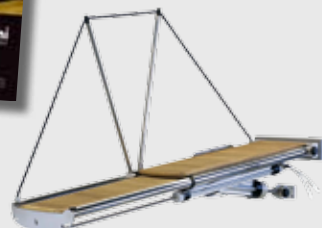

GANGWAYS

besenzoni - Gangway SPORT FLASH LUX

Die automatische Teleskopgangway aus poliertem Edelstahl (AISI 316) mit einer Lauffläche aus Teakholz ist in drei Längen lieferbar: 200 cm, 230 cm und 260 cm. Sie kann genau wie die LUXURY und die SMART auch als Gangway oder Kran verwendet werden. Eine Elektro-Hydraulikaggregat (Gewicht 12,5 kg) und eine Infrarot-

fernbedienung werden mitgeliefert. Die Gangway ist bis max. 110 kg belastbar (bei 200 cm und 230 cm Länge) bzw. bis max. 200 kg (bei 260 cm Länge).

Bitte unbedingt bei der Bestellung angeben: 12 V oder 24 V / Handlauf rechts oder links.

Nr.	Bezeichnung	Länge	Breite	Gewicht	€
42246	SPORT FLASH LUX	200 cm	43 cm	90 kg	6399,90
42247	SPORT FLASH LUX	230 cm	43 cm	100 kg	6689,90
42248	SPORT FLASH LUX	260 cm	46 cm	120 kg	7399,90

besenzoni - Gangway LUXURY

Die automatische Teleskopgangway fasst die Funktionen einer Gangway und eines Krans zusammen. Sie wird mit einem Elektro-Hydraulikaggregat (Gewicht: 12,5 kg) und Infrarotfernbedienung ausgeliefert. Die geriffelte Lauffläche sorgt für Rutschfestigkeit. Die Gangway ist in zwei Längen lieferbar (190 cm und 220 cm), Similteak mit poliertem Edelstahl oder weiß lackiert. Belastung: max. 110 kg.

Bitte unbedingt bei der Bestellung angeben: 12 V oder 24 V / Handlauf rechts oder links.

besenzoni

Sie möchten sich über die besenzoni Produktpalette informieren? Fordern Sie den aktuellen besenzoni Katalog bei uns an und lassen Sie sich von uns beraten!

Nr.	Bezeichnung	Länge	Breite	Gewicht	€
42242	LUXURY / Edelstahl, poliert	190 cm	43 cm	65 kg	5699,90
42243	LUXURY / weiß	190 cm	43 cm	65 kg	5079,90
42244	LUXURY / Edelstahl, poliert	220 cm	43 cm	68 kg	5959,90
42245	LUXURY / weiß	220 cm	43 cm	68 kg	5229,90

Bootsdavit PARIS