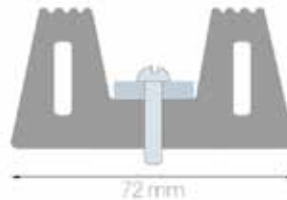

fach eine handelsübliche Zink- oder Alu-Leiste 30 x 5 mm in das Fenderprofil einlegen und mit dem Steg verschrauben. Breite 72 mm. Preis per Meter.

Nr.	Bezeichnung	€
44024	Stegfender / m	23,90

Ponton- und Bumper-Fender DIE DICKEN

Diese Bumper-Fender sind wahre Stoßstangen für Ihr Schiff und die Steganlage. Das sichere An- und Ablegen, besonders bei starker Strömung und Seitenwind, wird

durch diese Fender sehr viel sicherer und unbeschwerter. Hergestellt aus UV-beständigem PVC. Abm.: Ø 24 x L 110 cm, bzw. Ø 19 x L 97 cm (Winkelversion).

stern von Ecken, lieferbar. Maße gerader Pontonfender: 98 x 12 x 7 cm. Maße Winkel-Pontonfender: 35 x 12 cm.

Nr. 13823	Pontonfender / gerade	€	24,90
Nr. 13824	Pontonfender / gewinkelt	€	23,90

A

A. Mooringleine

Passender Schäkel: Ø 10 mm
Art.-Nr.: 11111, € 9,90.

Andere Längen auf Anfrage möglich!

1. Mooringleine Draht	
Nr. 15000	€ 59,90
2. Mooringleine Tau	
Nr. 15002	€ 44,90

B

B. LIROS - Fender-Leine/Scheuertau

Fender-Leine aus weichem 8-fach Quadratgeflecht mit beidseitig eingespleißten Leinen. Leicht und handlich, schwimmfähig, nimmt kein Wasser auf. 100% hochfestes UV-stabilisiertes Polypropylen-Multifil. Länge der eingespleißten Leinen: 2,5 m, Ø 12 mm. Lieferbar in den Längen 5 m oder 7,5 m. Gesamtlänge 10 m bzw. 12,5 m. Farben: weiß oder blau.