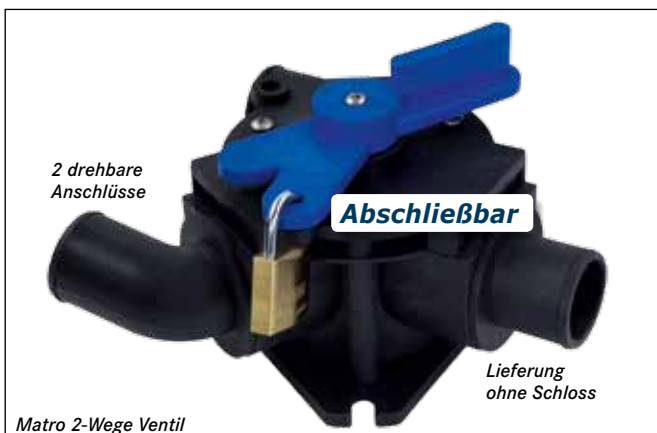

2-Wege-Ventil mit Verlängerung

2-Wege-Ventil für Fäkalien- und Lenzleitungen. Stabile Schlauchanschlüsse für 38 mm (1½") Schläuche. Sehr stabile Konstruktion. Die drehbaren Anschlüsse erlauben ein Anpassen an vielfältige Einbausituationen. 1"-Anschlussstutzen zum

Verjüngen einer Leitung ist inklusive. Eine Verlängerung für die Ventilachse ist ebenfalls inklusive, so dass eine Hinterschottmontage möglich ist. Ventil in beiden Stellungen abschließbar. Lieferung ohne Schloss. Abm (B x T x H): 180 x 190 x 120 mm.

Nr.	Bezeichnung	€
44093	2-Wege-Ventil / abschließbar / inkl. Verlängerung	66,90