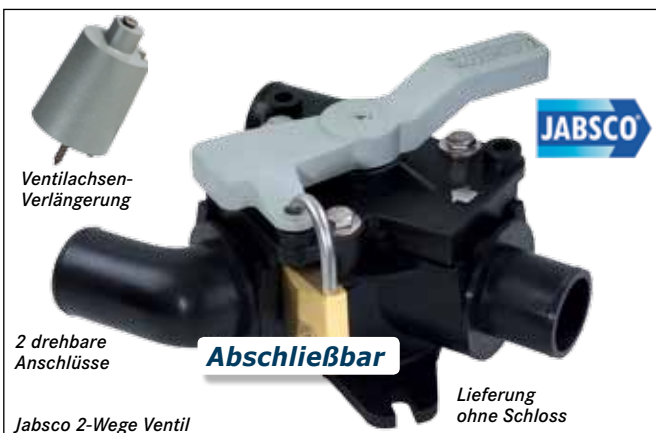

Nr.	Bezeichnung	€
13556	2-Wege Ventil 1½"/38mm	42,90

RM 69 - 2-Wege-Ventil

2-Wege-Ventil zur Direktmontage an allen manuellen RM 69 Toiletten. Platzsparende Montage unmittelbar an den Handpumpen der Toilette. Mit dem Verschlussstopfen (im Lieferumfang enthalten) lässt sich ein Fäkalientank direkt mit der Handpumpe lenzen. Abm. (BxHxT): 170 x 110 x 160 mm.

Nr.	Bezeichnung	€
44121	RM 69 - 2-Wege-Ventil	77,90

Whale 2-Wege-Ventil

Whale - 2-Wege-Ventil

Zum Umschalten auf zwei verschiedene Bilgen oder zum Entleeren zweier verschiedener Tanks mit einer Pumpe. Eine spezielle Teflon-Packung hält das Ventil über Jahre leichtgängig. Abm. BxTxH 160 x 155 x 105 mm. **Typ 1:** mit 25 mm Anschlußstutzen, **Typ 2:** mit 38 mm Anschlußstutzen.

Nr.	Bezeichnung	Anschluss	€
12811	2-Wege-Ventil	1" (25 mm)	79,90
12812	2-Wege-Ventil	1½" (38 mm)	79,90

JABSCO - 2-Wege-Ventil

Das 2-Wege-Ventil für Fäkalien- und Lenzleitungen verfügt über drei stabile 1½" Schlauchanschlüsse. Stabile und langlebige Konstruktion. Beiden Abgangs-Anschlüsse sind drehbar, so lässt sich das Ventil nahezu jeder

Verjüngen einer Leitung ist inklusive. Eine Verlängerung für die Ventilachse ist ebenfalls inklusive, so dass eine Hinterschottmontage möglich ist. Ventil in beiden Stellungen abschließbar. Lieferung ohne Schloss. Abm (B x T x H): 180 x 190 x 120 mm.