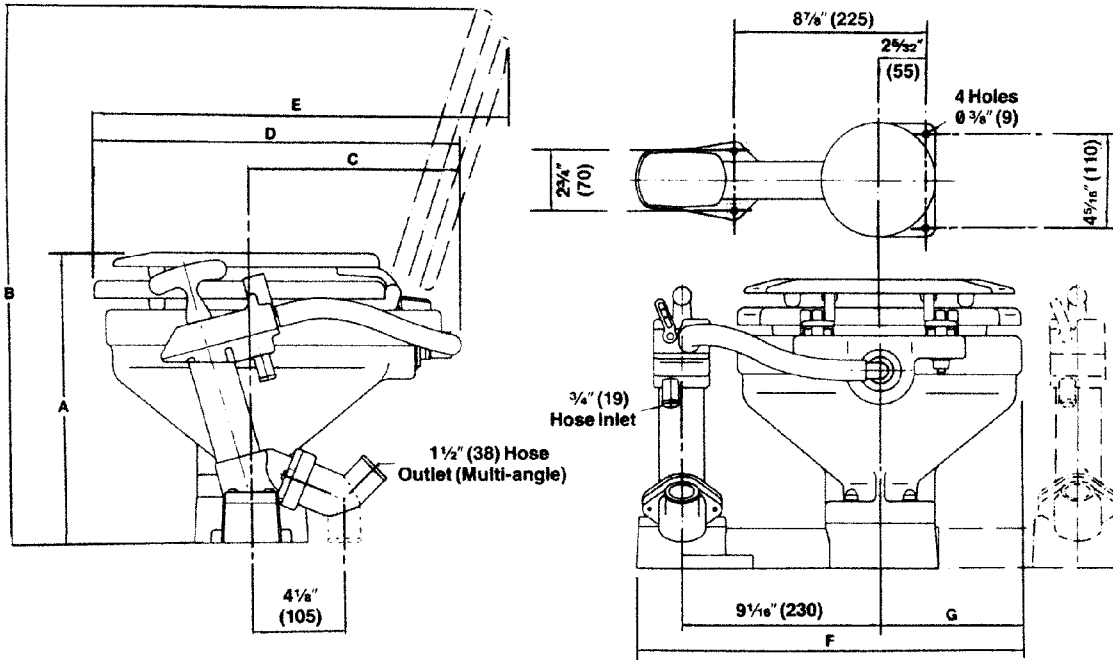

**DIMENSIONAL DRAWING  
INCHES (mm)**

		A	B	C	D	E	F	G
29090-2000	MANUAL TOILET STANDARD BOWL	13 <sup>3</sup> / <sub>16</sub> (335)	24 <sup>1</sup> / <sub>4</sub> (615)	9 <sup>3</sup> / <sub>4</sub> (247)	16 <sup>3</sup> / <sub>4</sub> (425)	19 <sup>1</sup> / <sub>8</sub> (485)	17 <sup>3</sup> / <sub>4</sub> (450)	6 <sup>1</sup> / <sub>2</sub> (165)
29120-2000	MANUAL TOILET LARGE BOWL	13 <sup>9</sup> / <sub>16</sub> (345)	27 <sup>7</sup> / <sub>8</sub> (700)	11 (280)	19 <sup>5</sup> / <sub>16</sub> (490)	22 <sup>7</sup> / <sub>8</sub> (580)	18 <sup>5</sup> / <sub>16</sub> (465)	7 <sup>1</sup> / <sub>8</sub> (180)