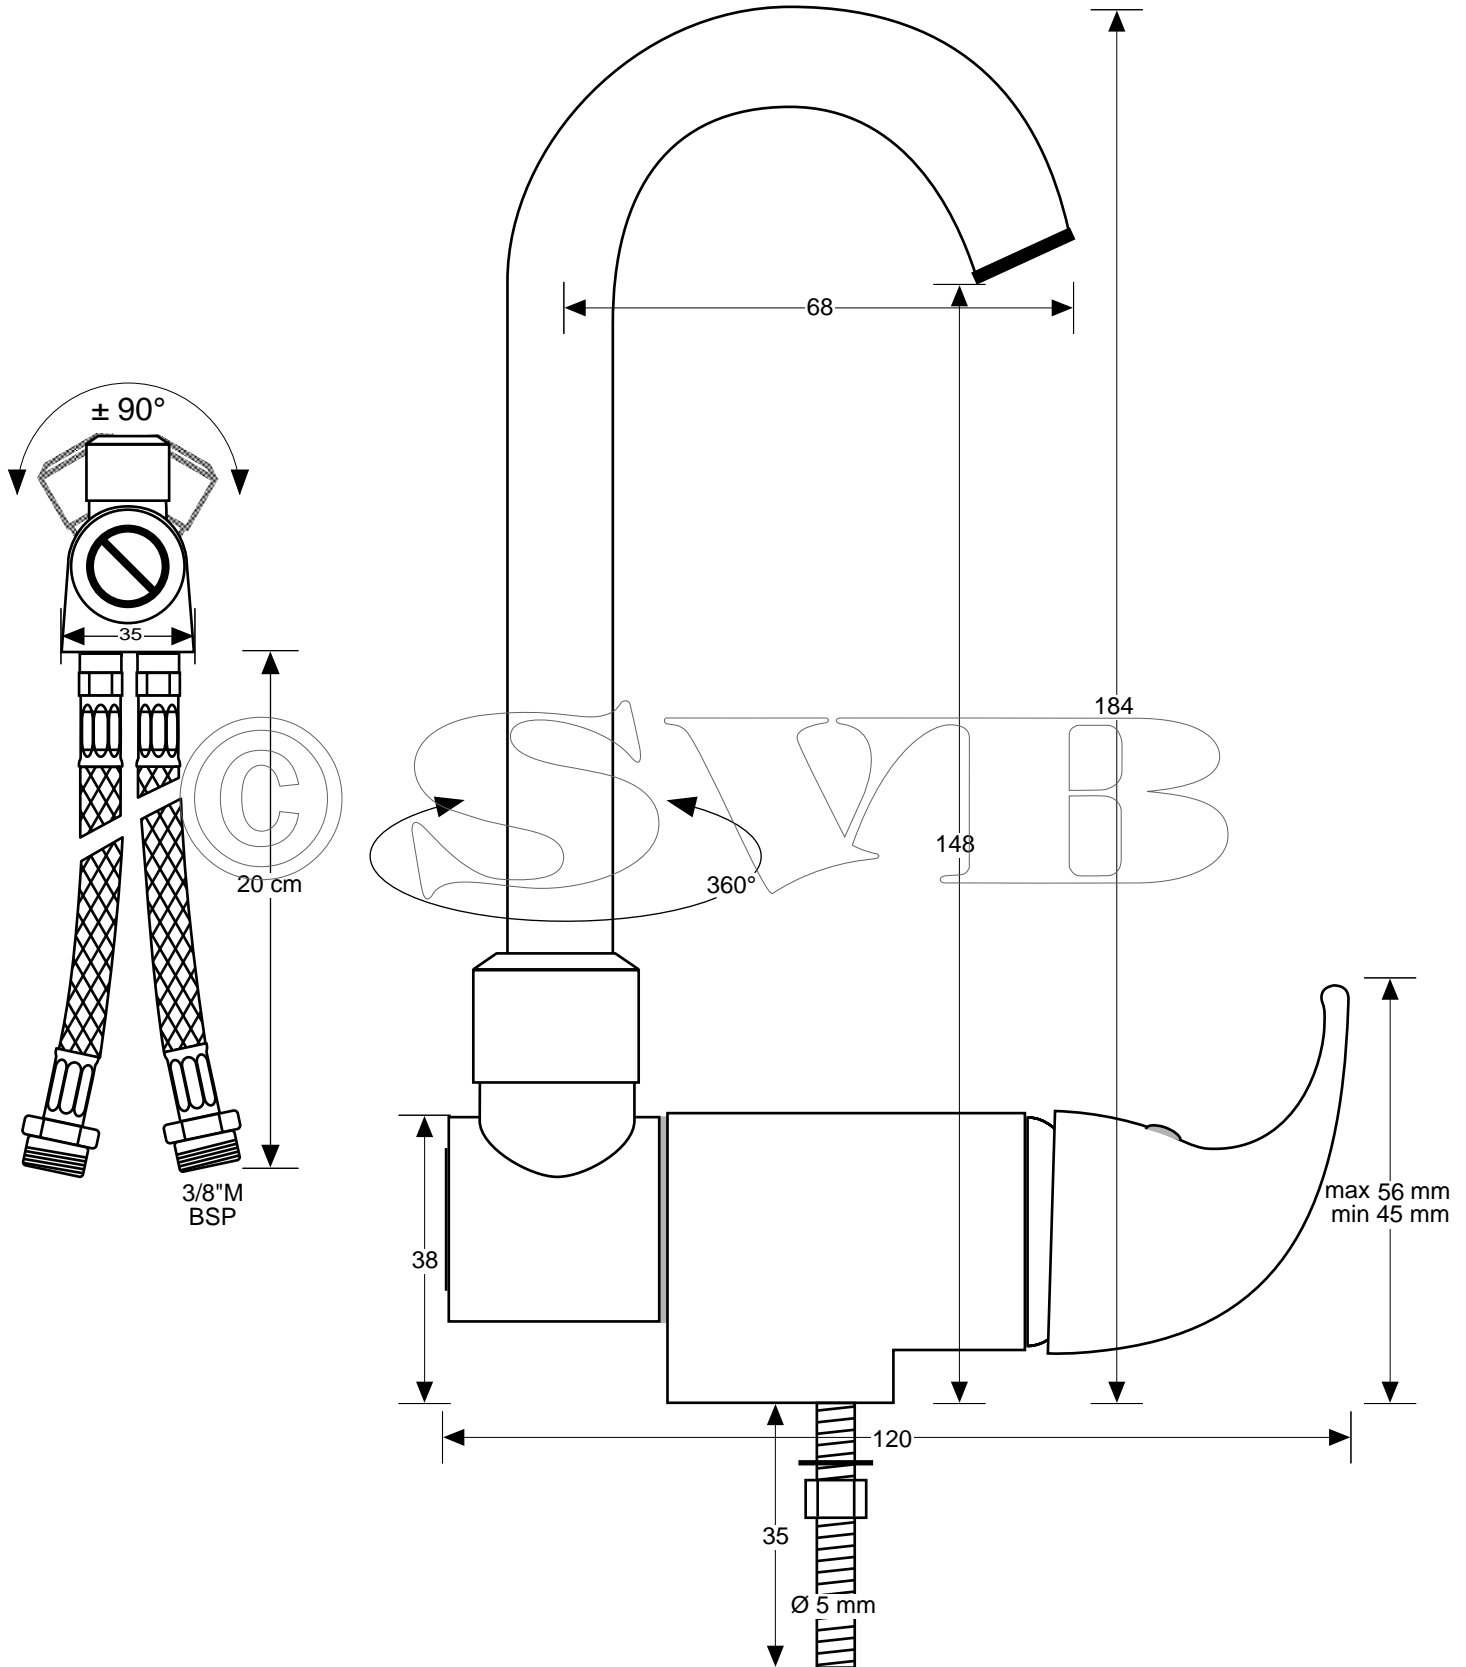

# ML2500

**barka**

Strada Padana Superiore 256/266 - 20090 Vimodrone (Mi) - Italy  
tel. +39 02.27.40.80.33 - fax +39 02.25.04.072 - e.mail: info@barka.it