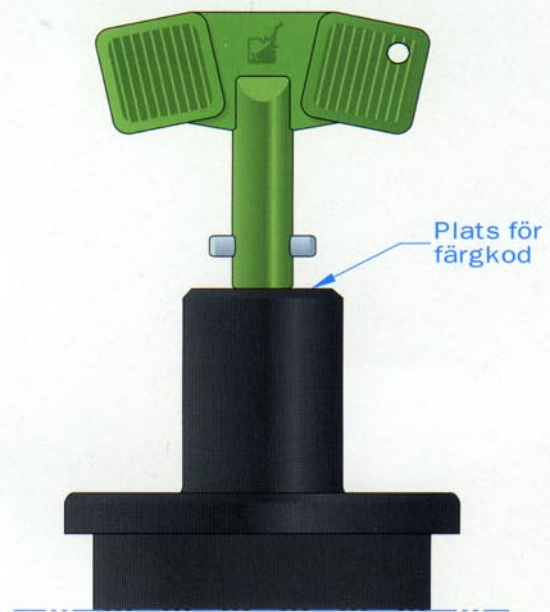

# VALUE ON BOARD

**MAIN BATTERY SWITCH FOR  
ACCUMULATOR UP TO 24 V**

**Removable key.**

**Housing: Flame-proof PA plastic.**

**Contact bridge and pole screws –  
DIN 1787 CU = 99,9% – Tinplated.**

**Lock nuts: Stainless steel.**

# MAIN BATTERY SWITCH FOR ACCUMULATOR UP TO 24 V HUVUDSTRÖMBRYTARE FÖR ACKUMULATOR UPP TILL 24 V

**Breaking capacity** 250 A / 24 V  
**Short-time current** 1000 A DC/5s  
**Thermo electric current** 250 A DC  
**Isolation voltage** 1000 V DC

**Removable key.**  
**Housing: Flame-proof PA plastic.**  
**Contact bridge and pole screws –**  
**DIN 1787 CU = 99,9% – Tinplated.**  
**Lock nuts: Stainless steel.**

Brytförmåga  
 Korttidsström  
 Termisk ström  
 Isolationsspänning

Löstagbar nyckel.  
 Brytarhus: Flamsäker PA-plast.  
 Kontaktbrygga och polbultar –  
 DIN 1787 CU = 99,9% – Förtennad  
 Låsmuttrar: Rostfritt stål

**GAS PROOF MODEL**  
**Heavy duty switch**  
**Accepted acc. to ISO 8846**  
**Protection against ignition of**  
**surrounding flammable gases.**  
**Green key**