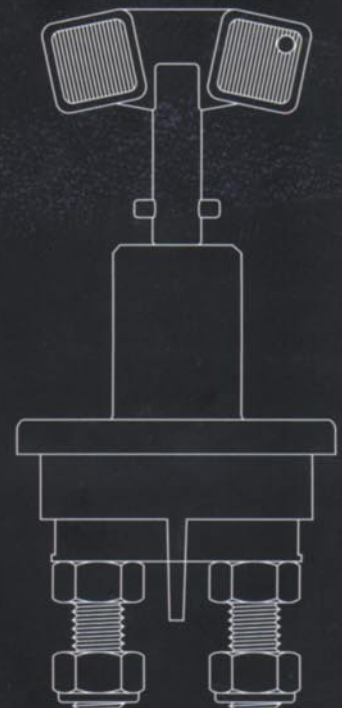

# VALUE ON BOARD

**MAIN BATTERY SWITCH FOR  
ACCUMULATOR UP TO 24 V**

**Removable key.**

**Housing: Flame-proof PA plastic.**

**Contact bridge and pole screws –  
DIN 1787 CU = 99,9% – Tinplated.**

**Lock nuts: Stainless steel.**

# MAIN BATTERY SWITCH FOR ACCUMULATOR UP TO 24 V HUVUDSTRÖMBRYTARE FÖR ACKUMULATOR UPP TILL 24 V

**Breaking capacity** 250 A / 24 V  
**Short-time current** 1000 A DC/5s  
**Thermo electric current** 250 A DC  
**Isolation voltage** 1000 V DC

**Removable key.**  
**Housing: Flame-proof PA plastic.**  
**Contact bridge and pole screws –**  
**DIN 1787 CU = 99,9% – Tinplated.**  
**Lock nuts: Stainless steel.**

Brytförmåga  
 Korttidsström  
 Termisk ström  
 Isolationsspänning

Löstagbar nyckel.  
 Brytarhus: Flamsäker PA-plast.  
 Kontaktbrygga och polbultar –  
 DIN 1787 CU = 99,9% – Förtennad  
 Låsmuttrar: Rostfritt stål

**GAS PROOF MODEL**  
**Heavy duty switch**  
**Accepted acc. to ISO 8846**  
**Protection against ignition of**  
**surrounding flammable gases.**  
**Green key**