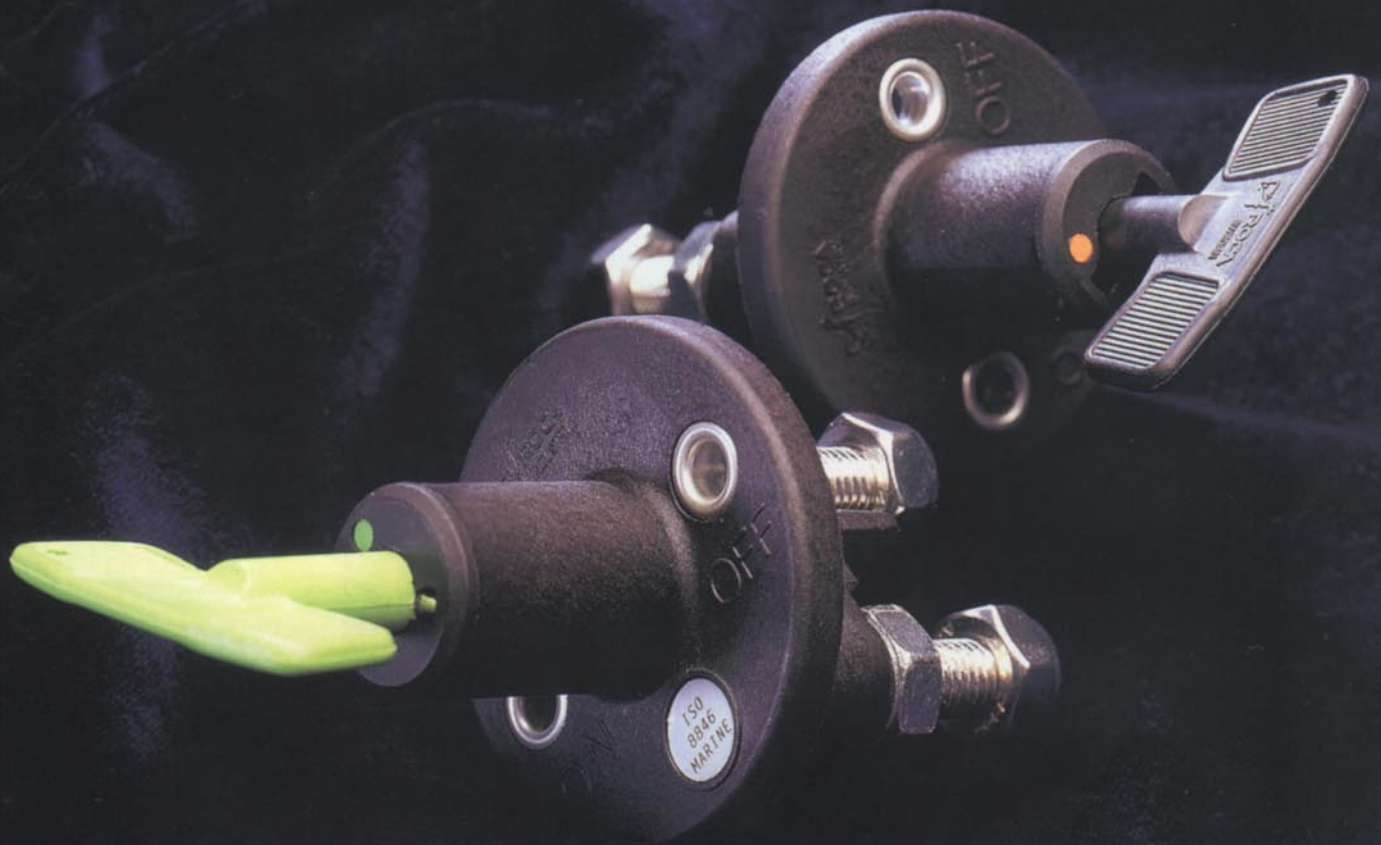

# VALUE ON BOARD

**MAIN BATTERY SWITCH FOR  
ACCUMULATOR UP TO 24 V**

**Removable key.**

**Housing: Flame-proof PA plastic.**

**Contact bridge and pole screws –  
DIN 1787 CU = 99,9% – Tinplated.**

**Lock nuts: Stainless steel.**

**Removable key.**  
**Housing: Flame-proof PA plastic.**  
**Contact bridge and pole screws –**  
**DIN 1787 CU = 99,9% – Tinplated.**  
**Lock nuts: Stainless steel.**

Brytförmåga  
 Korttidsström  
 Termisk ström  
 Isolationsspänning

Löstagbar nyckel.  
 Brytarhus: Flamsäker PA-plast.  
 Kontaktbrygga och polbultar –  
 DIN 1787 CU = 99,9% – Förtennad  
 Låsmuttrar: Rostfritt stål

**GAS PROOF MODEL**  
**Heavy duty switch**  
**Accepted acc. to ISO 8846**  
**Protection against ignition of**  
**surrounding flammable gases.**  
**Green key**